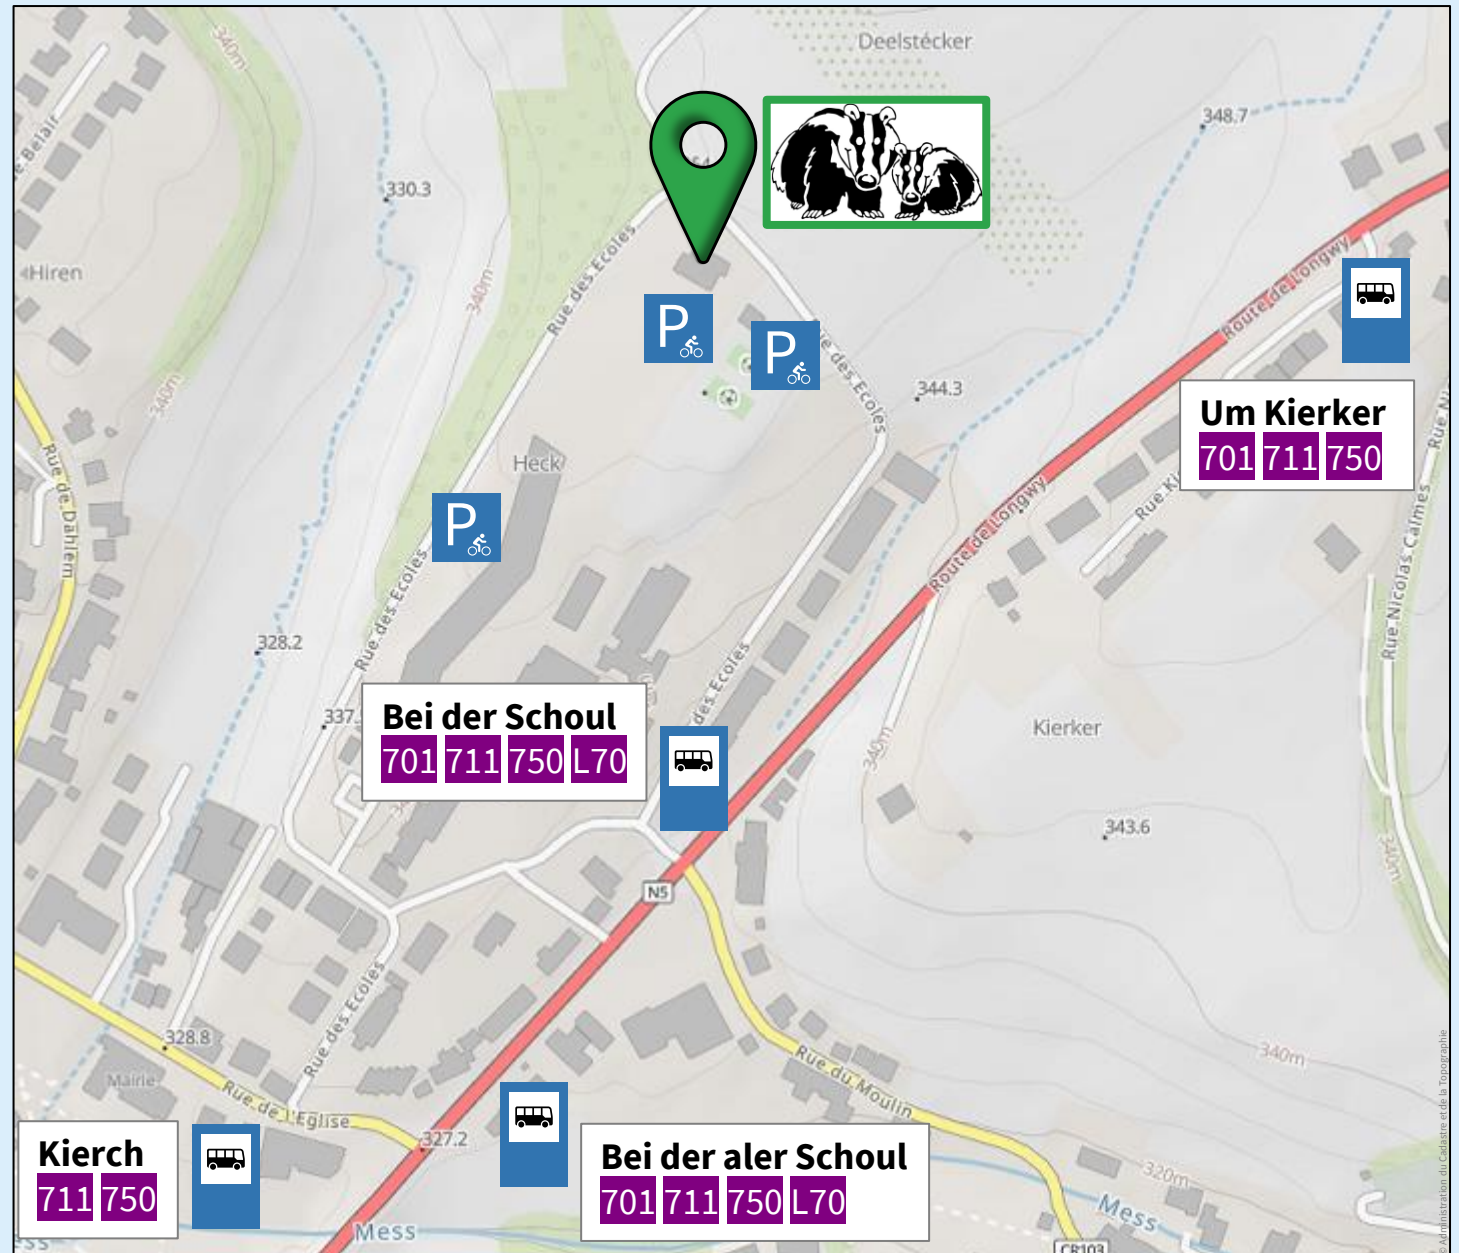

Et ass dëst Kéier och méiglech d'Uniformen unzemoossen an ze bestellen.

Sur Place kënt Dir mat Digicash oder Cash bezuelen.

DACHSEN KIERMES

WAT
Event

DEPART

- **Beaver & Wëllef:**
22.06.2024 um 18:30
virun der Schuller Gemeng
- **Trupp, Explorer, Rover & Tembo:**
22.06.2024 um 20:30
Parking Glacis bei der
Tramhaltestell „Theater“
rue des Glacis
L-1628 Luxembourg

Lénks Patt,
Dippecher Dachsen

QUOI

Événement

DÉPART

- **Beaver & Meute :**
22.06.2024 à 18:30
devant la mairie à
Schouweiler
- **Troupe, Explorer, Rover & Tembo :**
22.06.2024 à 20:30
Parking Glacis près de
l'arrêt de tram „Theater“
rue des Glacis
L-1628 Luxembourg